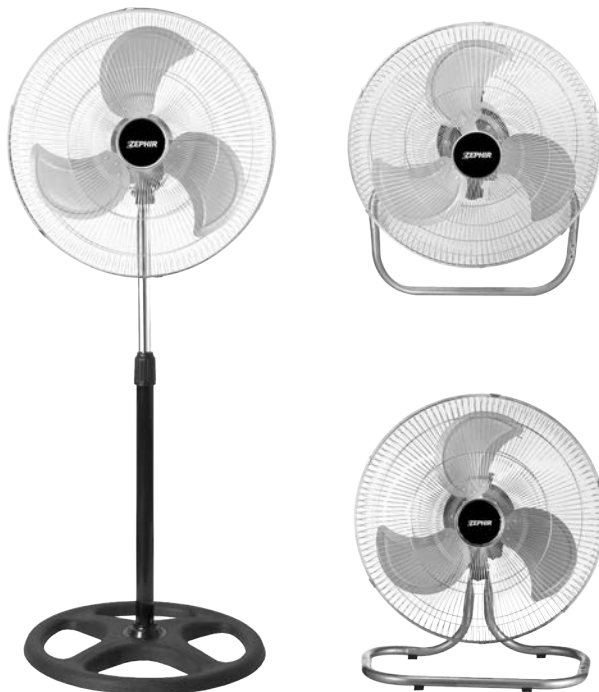

VENTILATORE AD ALTA VELOCITÀ DA PAVIMENTO

potenza 120 W,
pala 45 cm,
3 velocità,
inclinazione regolabile

ZEPHIR

cod. PF45CR

€ 59,00

VENTILATORE A PIANTANA 3 IN 1

potenza 60 W,
Ø 45 cm,
base rotonda
3 velocità, 3 pale in metallo
oscillazione laterale automatica
**3 in 1 possibilità di installazione:
parete, tavolo e piantana**

ZEPHIR

cod. ZTT45CM

€ 35,00

VENTILATORE INDUSTRIALE DA PAVIMENTO

potenza 124 W,
Ø 60 cm,
3 velocità,
griglia a spirale
in alluminio nero,
dotato di ruote
e di maniglia per il trasporto

ZEPHIR

cod. ZDM60CM

€ 115,00