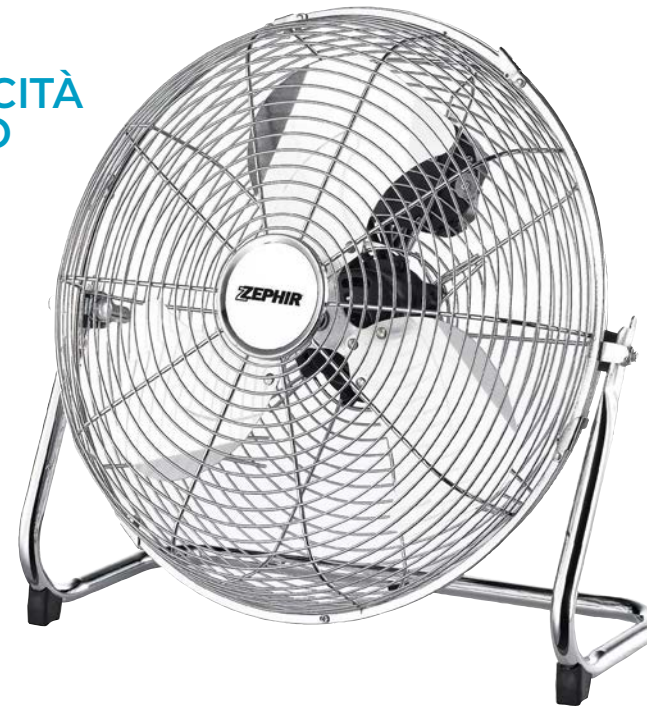

cod. PH134B

€ 24,95

VENTILATORE A TORRE CON TELECOMANDO

potenza 45 W,
timer 9 ore,
3 velocità,
doppia altezza 88 e 100 cm,
oscillazione laterale automatica,
display LED,
funzione brezza naturale,
motore in alluminio

Ardes

cod. AR5T1001

€ 55,00

VENTILATORE AD ALTA VELOCITÀ

potenza 80 W,
pala 40 cm,
3 velocità,
orientabile

Ardes

cod. AR5A40

€ 29,50

VENTILATORE AD ALTA VELOCITÀ DA PAVIMENTO

potenza 120 W,
pala 45 cm,
3 velocità,
inclinazione regolabile

ZEPHIR

cod. PF45CR

€ 59,00

VENTILATORE A PIANTANA 3 IN 1

potenza 60 W,
Ø 45 cm,
base rotonda
3 velocità, 3 pale in metallo
oscillazione laterale automatica
**3 in 1 possibilità di installazione:
parete, tavolo e piantana**

ZEPHIR

cod. ZTT45CM

€ 35,00

VENTILATORE INDUSTRIALE DA PAVIMENTO

potenza 124 W,
Ø 60 cm,
3 velocità,
griglia a spirale
in alluminio nero,
dotato di ruote
e di maniglia per il trasporto

ZEPHIR

cod. ZDM60CM

€ 115,00