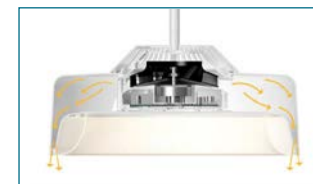

PLAFONIERA LED CON VENTILATORE

Ø 48 cm, 43 W + 2,9 W, luce notturna, timer, 6 velocità,
5200 Lumen, 2700/6500 K, **telecomando**, colori: ☐

NOVITÀ