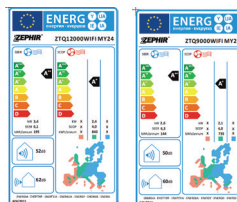

VERIFICA LA DISPONIBILITÀ CONTATTANDO IL TUO NEGOZIO DI FIDUCIA

ZEPHIR

L33xP28xH68

cod. ZPC9000H

€ **259,00**

CONDIZIONATORE POMPA DI CALORE MONO DC INVERTER WIFI SMART

tecnologia wireless con wifi integrato, compatibile con Amazon Alexa e Google Assistant, funzioni advanced wifi (tuya smart life), funzione risparmio energetico -15%, classe energetica riscaldamento A+, classe energetica raffreddamento A++, gas refrigerante R32, ghost display, filtri ai carboni attivi, oscillazione delle alette motorizzata verticale e orizzontale, inclusi due telecomandi retroilluminati