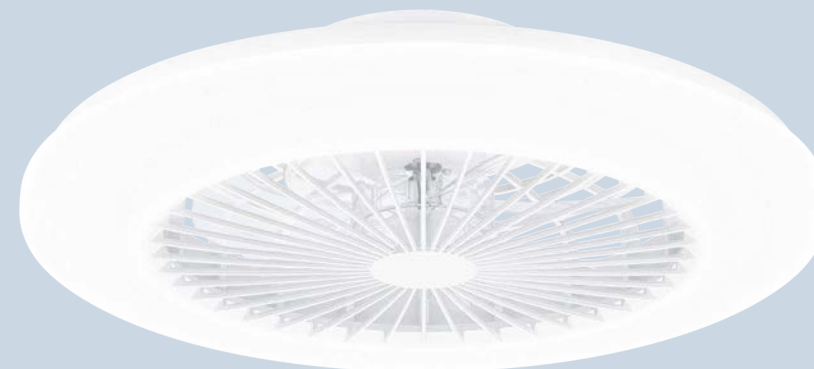

PLAFONIERA LED CON VENTILATORE AMIGO FLAT

Ø 57,7 cm, ventola 25 W, lampada 60 W, 6500 Lumen, tre impostazioni di luce: 3.000K-4.400K-6.500K, **telecomando**