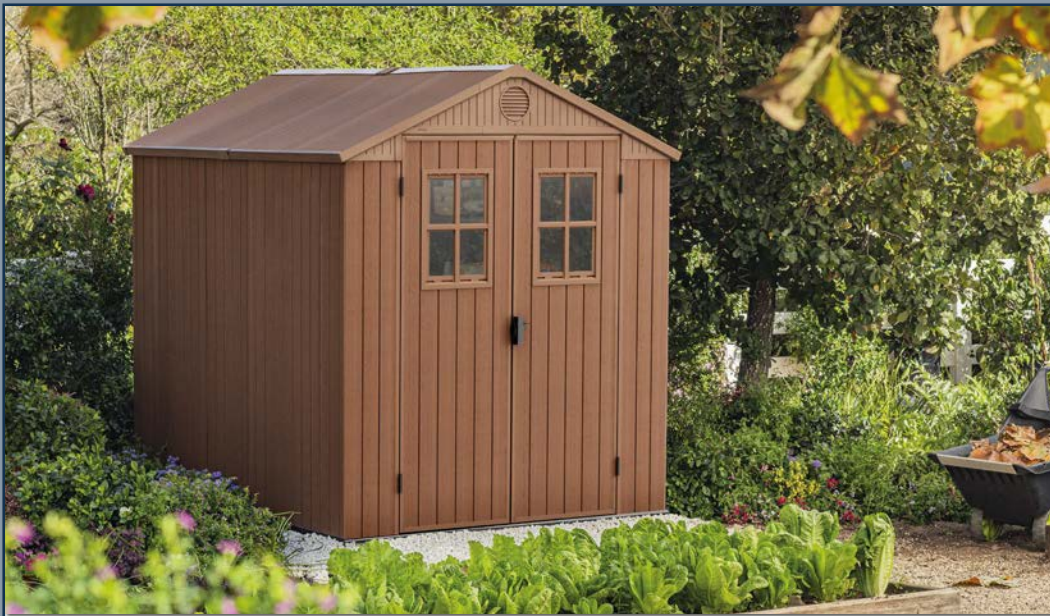

ARTICOLI SU ORDINAZIONE
RIVOLGERSI
AL BOX INFORMAZIONI
PER VISIONARE
COLORI - MISURE - MODELLI

CASSETTA DARWIN EFFETTO LEGNO NATURALE

realizzata in **EVOTECH+™**, doppia finestra frontale e lucernario, pavimento incluso, tetto rinforzato, resistente agli agenti atmosferici, porta 2 ante cm 119xH187,6, rinforzi interni, maniglia e sistema di chiusura in metallo, facile da assemblare, non necessita di manutenzione, colore:

EVOTECH+™

particolare finitura che riproduce l'effetto del legno naturale, 100% riciclabili e concepiti per durare nel tempo.

**CASSETTA
PROFONDITÀ CM 122**
L190xH221

cod. K255777 - Marrone
cod. K256879 - Verde

€ **599,00**

**CASSETTA
PROFONDITÀ CM 183**
L190xH221

cod. K255781 - Marrone
cod. K256878 - Verde

€ **849,00**

**CASSETTA
PROFONDITÀ CM 244**
L190xH221

cod. K255778 - Marrone
cod. K256880 - Verde

€ **999,00**