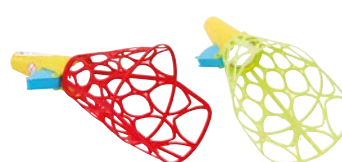

CESTINO CON SET DA GIARDINO E VASI

con manico e attrezzi

cod. G5003

€ 4,99

SACCO SPORT

4 pezzi

cod. 0098

€ 15,95

SET TENNIS

composto da:
2 racchette e 2 palline

cod. 0179

€ 3,99

DUE PALLE AL CESTO + 2 PALLE

cod. 0043

€ 3,99

PALLONE SOFT