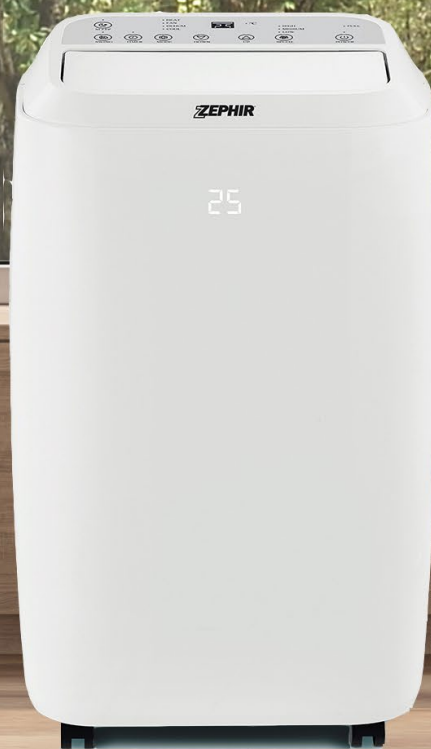

L33,5xP23,5xH75

ZEPHIR

cod. ZAIR05

€ 119,00