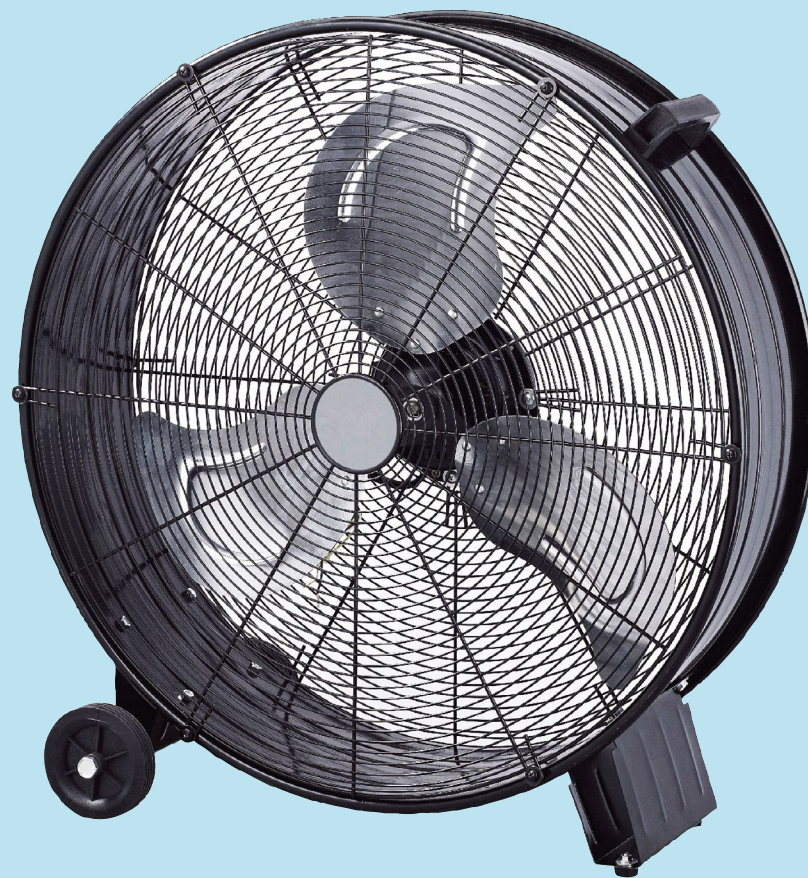

## VENTILATORE AD ALTA VELOCITÀ

potenza 50 W,  
pala 40 cm,  
3 velocità,  
orientabile,  
griglia frontale con alette  
radiali curve

**ZEPHIR**

cod. ZBF04CM

€ **34,95**

## VENTILATORE AD ALTA VELOCITÀ DA PAVIMENTO

potenza 120 W,  
pala 45 cm,  
3 velocità,  
inclinazione regolabile

**ZEPHIR**

cod. PF45CR

€ **55,00**

## VENTILATORE INDUSTRIALE DA PAVIMENTO

potenza 124 W,  
Ø 60 cm,  
3 velocità,  
griglia a spirale in alluminio nero,  
dotato di ruote e di maniglia per il trasporto

**ZEPHIR**

cod. ZDM60CM

€ **109,00**