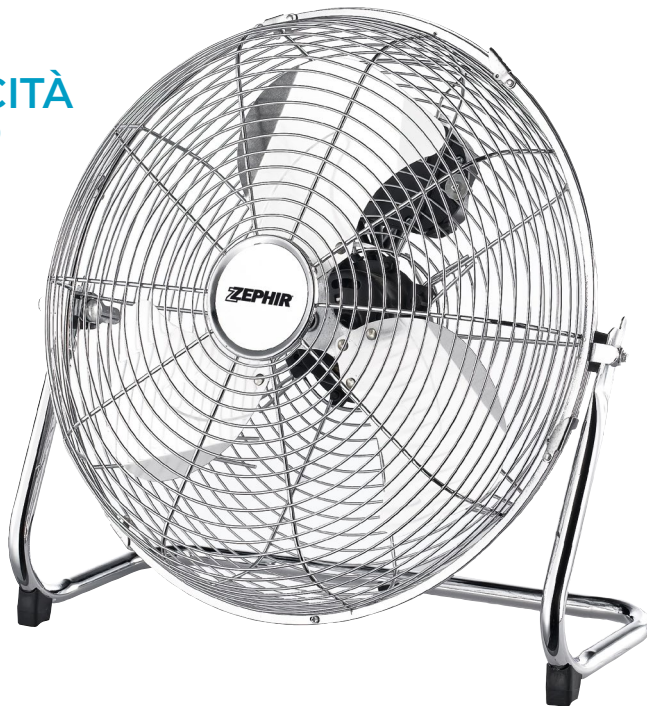

## VENTILATORE AD ALTA VELOCITÀ

potenza 50 W,  
pala 40 cm,  
3 velocità,  
orientabile,  
griglia frontale con alette  
radiali curve

**ZEPHIR**

cod. ZBF04CM

€ **34,95**

## VENTILATORE AD ALTA VELOCITÀ DA PAVIMENTO

potenza 120 W,  
pala 45 cm,  
3 velocità,  
inclinazione regolabile

**ZEPHIR**

cod. PF45CR

€ **55,00**

## VENTILATORE INDUSTRIALE DA PAVIMENTO

potenza 124 W,  
Ø 60 cm,  
3 velocità,  
griglia a spirale in alluminio nero,  
dotato di ruote e di maniglia per il trasporto

**ZEPHIR**

cod. ZDM60CM

€ **109,00**