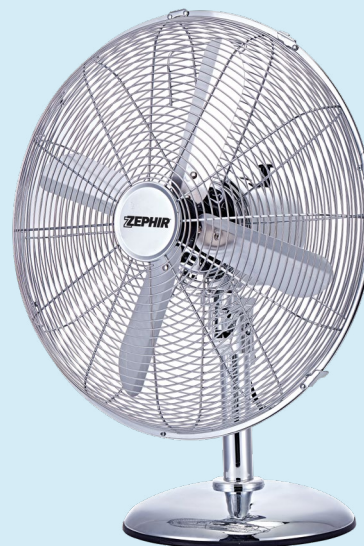

## VENTILATORE DA TAVOLO

oscillazione laterale automatica,  
orientamento verticale,  
funzionamento silenzioso  
"silens blades",  
3 velocità,  
griglia a raggiera

Ø PALE 30 CM  
POTENZA 40 W

cod. ZNG30

## VENTILATORE A PIANTANA

potenza 45 W,  
Ø pale 40 cm,  
3 velocità,  
griglia a raggiera,  
oscillazione laterale automatica,  
orientamento verticale,  
funzionamento silenzioso  
"silens blades"

 **IMQ** 

## VENTILATORE DA TAVOLO CROMATO

potenza 50 W,  
Ø pale 40 cm,  
3 velocità,  
oscillazione laterale automatica

**ZEPHIR**

cod. PF41CR

€ 55,00