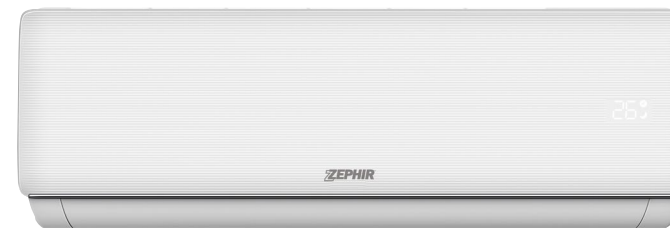

SCHEDA
TECNICA

9000 BTU

capacità raffreddamento 2600 W,
capacità riscaldamento 2610 W,
deumidificazione 1,0 litri/h,
area di utilizzo 9/16 m²

L69,8xP19xH25,5

cod. ZTQ9000WIFI MY24

€ 369,00

12000 BTU

capacità raffreddamento 3400 W,
capacità riscaldamento 3430 W,
deumidificazione 1,2 litri/h,
area di utilizzo 14/22 m²

L77,7xP20,1xH25

cod. ZTQ12000WIFI MY24

€ 399,00