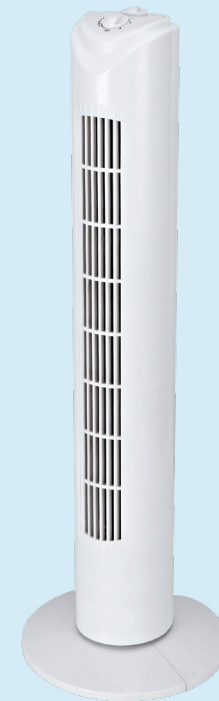

## VENTILATORE DA TAVOLO CROMATO

potenza 50 W,  
Ø pale 40 cm,  
3 velocità,  
oscillazione laterale automatica

**ZEPHIR**

cod. PF41CR

€ 55,00

## VENTILATORE DA TAVOLO

potenza 50 W,  
supporto in metallo,  
corpo metallo ed effetto legno,  
Ø pale 40 cm,  
3 velocità,  
griglia a spirale  
in alluminio nero

**ZEPHIR**

cod. PL40LE

€ 55,00

**ZEPHIR**

## VENTILATORE BOX FUN

potenza 50 W,  
Ø pale 30 cm,  
timer 1 ora,  
3 velocità

**ZEPHIR**

cod. PH134B

€ 24,95

## VENTILATORE A TORRE

potenza 45 W,  
timer 2 ore,  
3 velocità,  
altezza 80 cm,  
oscillazione laterale automatica

**ZEPHIR**

cod. PH81

€ 29,95