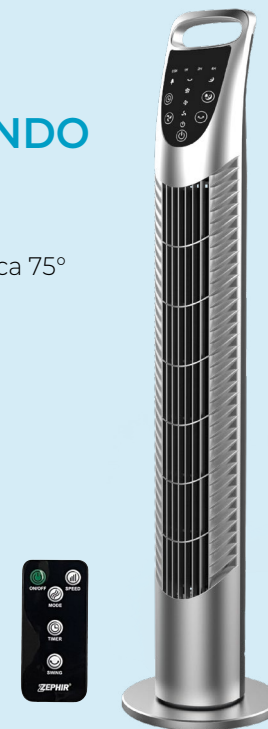

VENTILATORE A TORRE CON TELECOMANDO

potenza 40 W,
3 velocità,
timer 7,5 ore,
altezza 78 cm,
oscillazione laterale automatica 75°

ZEPHIR

cod. PH83TS

€ 59,00