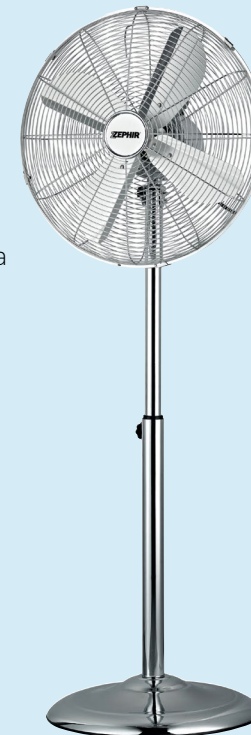

## VENTILATORE DA TAVOLO CROMATO

potenza 50 W,  
Ø pale 40 cm,  
3 velocità,  
oscillazione laterale automatica

**ZEPHIR**

cod. PF41CR

€ 55,00

## VENTILATORE A PIANTANA CROMATO

potenza 50 W,  
Ø pale 40 cm,  
altezza massima 140 cm,  
3 velocità,  
oscillazione laterale automatica

**ZEPHIR**

cod. PF40CR

€ 59,00

## VENTILATORE DA TAVOLO

potenza 50 W,  
supporto in metallo,  
corpo metallo ed effetto legno,  
Ø pale 40 cm,  
3 velocità,  
griglia a spirale  
in alluminio nero

**ZEPHIR**

cod. PL40LE

€ 55,00

**ZEPHIR**