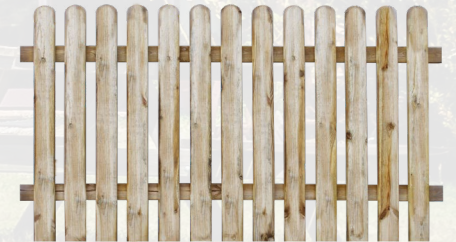

CANCELLETTO RETTA

in legno di pino impregnato
in autoclave

CM 100x100

cod. XSCA

STECCATO RETTA

in legno di pino impregnato
in autoclave

CM 180x100

cod. XS1810

LEGNO IMPREGNATO

CANCELLETTO MILANO

in legno di pino impregnato in autoclave

CM 100x80

cod. XSCAM

STECCATO MILANO

in legno di pino impregnato in autoclave

CM 180x80

cod. XSM1880

GRIGLIA GLICINE

in legno di pino impregnato in autoclave

cod. XGGL186 - cm 60x180
cod. XGGL1810 - cm 90x180
cod. XGGL1812 - cm 120x180
cod. XGGL1815 - cm 150x180
cod. XGGL1818 - cm 180x180

DISPONIBILI

LISTONI LISTELLI E PALI

IN LEGNO
IMPREGNATO
IN AUTOCLAVE

in differenti misure

BORDURA FLORA Ø 60

in legno di pino impregnato in autoclave

cod. XVR

CM 55x12/30

BORDURA VAMPIRO