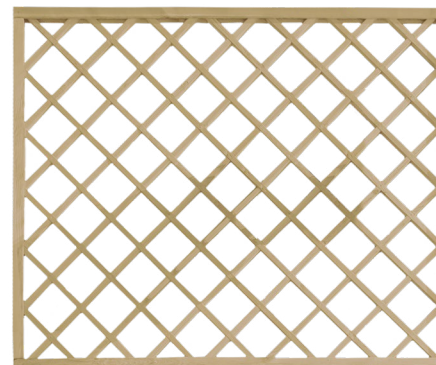

CANCELLETTO RETTA

in legno di pino impregnato
in autoclave

CM 100x100

cod. XSCA

STECCATO RETTA

in legno di pino impregnato
in autoclave

CM 180x100

cod. XS1810

LEGNO IMPREGNATO

CANCELLETTO MILANO

in legno di pino impregnato in autoclave

CM 100x80

cod. XSCAM

STECCATO MILANO

in legno di pino impregnato in autoclave

CM 180x80

cod. XSM1880

GRIGLIA GLICINE

in legno di pino impregnato in autoclave

cod. XGGL186 - cm 60x180
cod. XGGL1810 - cm 90x180
cod. XGGL1812 - cm 120x180
cod. XGGL1815 - cm 150x180
cod. XGGL1818 - cm 180x180

DISPONIBILI

LISTONI LISTELLI E PALI

IN LEGNO
IMPREGNATO
IN AUTOCLAVE

in differenti misure

BORDURA FLORA Ø 60

in legno di pino impregnato in autoclave

cod. XVR

CM 55x12/30

BORDURA VAMPIRO