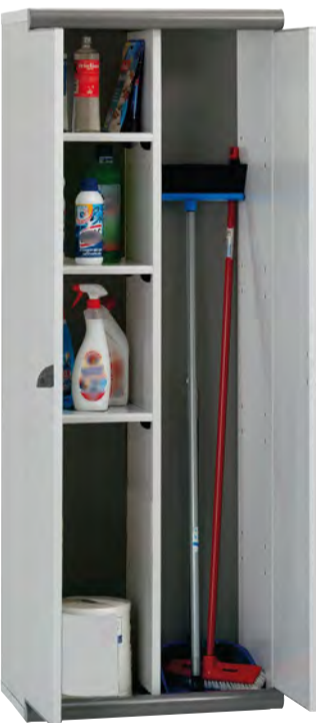

59.⁹⁵ -13% ~~69.⁰⁰~~

PLAFONIERE A LED CON VENTILATORE INTEGRATO
Ø 46 cm, SMD LED 30 W, 3.000K-6.500K, 3.300 Lumen, IP20, finitura plastica, l'accensione, lo spegnimento, la regolazione di intensità e temperatura di colore avvengono tramite telecomando (incluso)

+50 PUNTIOK

DISPONIBILE:
- con effetto bianco latte
- con effetto stelle glitterate

-8% ~~169.⁰⁰~~
155.⁰⁰

PLAFONIERA LED CON PALE A SCOMPARSA
Ø 48,5 cm, finitura metallo e plastica, con telecomando, 4500 Lumen, tre impostazioni di luce: 2700/5500/4000 K

+100 PUNTIOK

PREZZOOK

-13% ~~75.⁰⁰~~
65.⁰⁰

VENTILATORE DA SOFFITTO
potenza 70 W, Ø 130 cm, 3 velocità, 5 pale in legno, con lampada max 60 W, comando a cordicella, colori: ☐ ☐

+50 PUNTIOK

ZEPHIR

-23% ~~29.⁹⁵~~

22.⁹⁵

VENTILATORE A PIANTANA
potenza 45 W, Ø pale 40 cm, 3 velocità, oscillazione laterale automatica

IMQ
ZEPHIR

18.⁹⁵ -24% ~~24.⁹⁵~~

VENTILATORE DA TAVOLO
potenza 40 W, Ø pale 30 cm, 3 velocità, oscillazione laterale automatica

IMQ
ZEPHIR

PREZZOOK

59.⁰⁰

MOBILE MULTIUSO ALTO
grigio, disponibile con mensole o mensole e portascoppe

cm 62,5x39xH170

garofalo

MOBILE MULTIUSO BASSO
grigio, con mensole

cm 62,5x39xH84

PREZZOOK

35.⁰⁰

59.⁰⁰

ASPIRATUTTO
potenza 1200 W, capacità 20 litri, aspira solidi e liquidi, funzione soffiante, struttura in metallo

+50 PUNTIOK

ZEPHIR

CARTA REGALO

L'idea intelligente!

CHIEDI AL BOX INFORMAZIONI

Vieni a trovarci, siamo **SEMPRE PIÙ VICINO A TE!**

GIULIANOVA (TE)

Via Galileo Galilei, 379

Tel. 085.9195543

giulianova@briccook.it

Mob. 327 2232503

ORARIO APERTURA

LUNEDÌ/VENERDÌ:

9:00-13:00/14:30-19:30

SABATO: 9:00/19:30

DOMENICA:

10:00-13:00/14:30-19:30

TAGLIOLEGNO

TINTOMETRO

ZANZARIERE SU MISURA

FINANZIAMENTI PERSONALIZZATI

RICHIEDI LA CLUB CARD

È **GRATIS** e ogni **1000 PUNTI** hai **10 euro** di **SCONTO** sulla spesa e