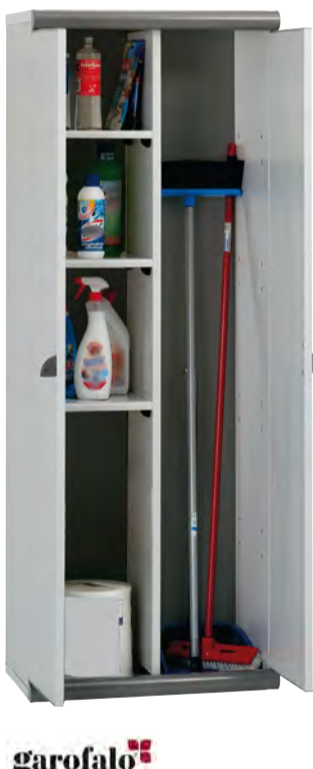

PREZZO OK

59.⁰⁰

MOBILE MULTIUSO ALTO
grigio, disponibile con mensole o mensole e portascopie

cm 62,5x39xH170

MOBILE MULTIUSO BASSO
grigio, con mensole

cm 62,5x39xH84

PREZZO OK

35.⁰⁰